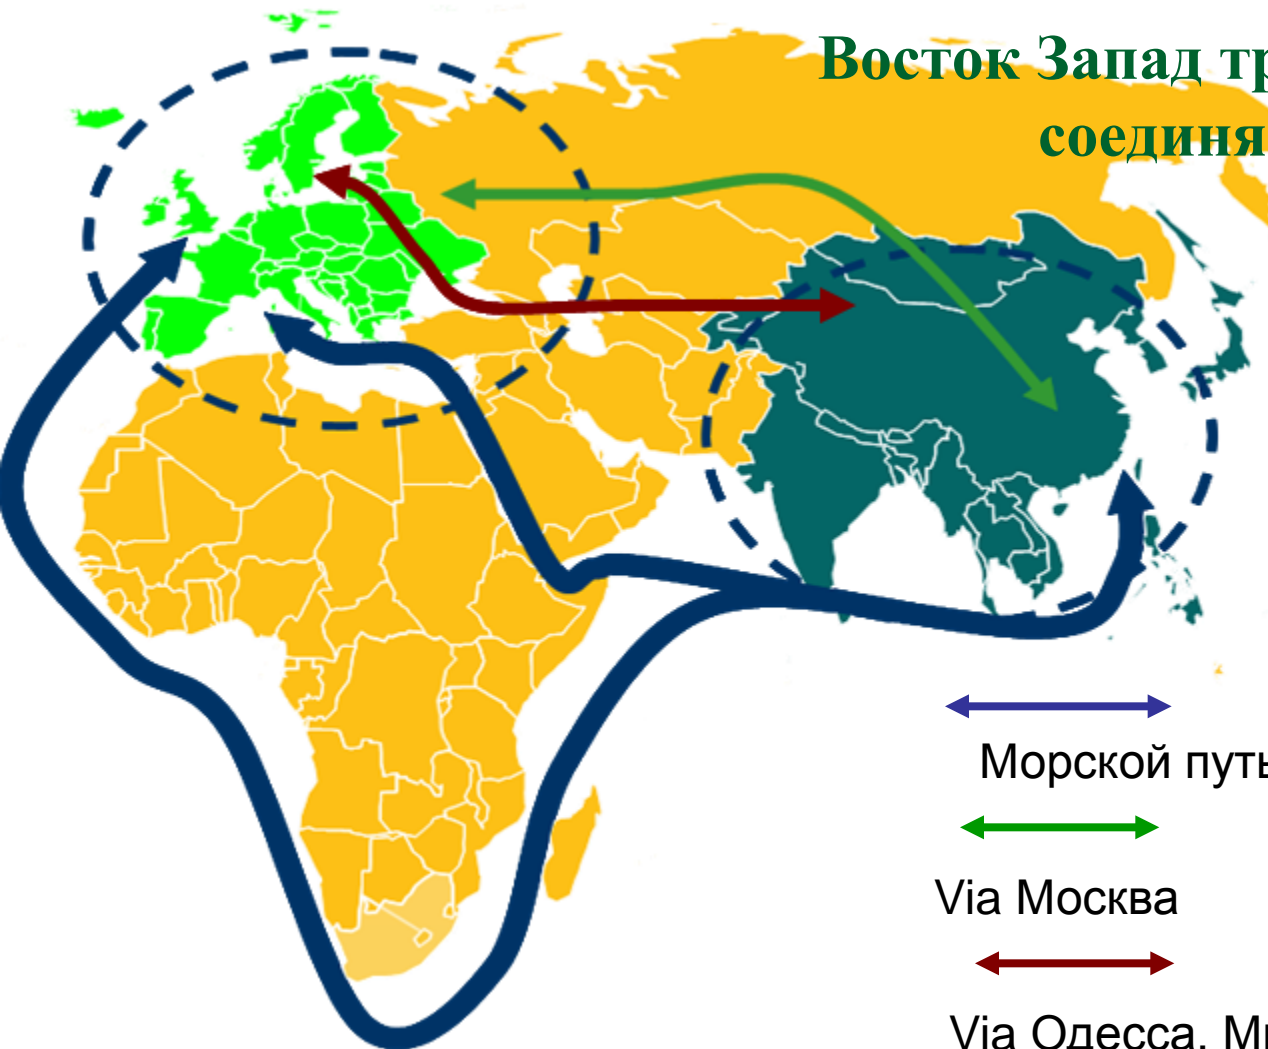

MINISTRY OF FOREIGN AFFAIRS
OF THE REPUBLIC OF LITHUANIA

Белорусско–литовский семинар экономики и инвестиций

Транспортные связи: вызовы и решения

Витаутас Наудужас

Посол по вопросам политики энергетики и транспорта МИД Литвы

4 Февраля, 2010

Вильнюс

Восток Запад транспортный коридор соединяющий Европу и Азию

Китай экспортирует
морским путём
товаров на сумму
700 млрд. долларов

↔
Морской путь

↔
Via Москва

↔
Via Одесса, Минск

Инфраструктура

Клайпеда –
Вильнюс, Литва

АН7 Бишкек-Ош, Кыргызстан

АН5 Узбекистан

АН5 вблизи Алматы,

АН5 Казахстан

Минск - Москва

MINISTRY OF FOREIGN AFFAIRS OF THE REPUBLIC OF LITHUANIA

Немецко-польская граница: очереди грузовиков в 1990 г. (~50 км)

Перевозки морем в 2008

(в тысячах тонн)

Клайпеда	29 879,8
Рига	29 565,9
Таллинн	29 077,0
Калининград	15 379,7
Хельсинки	11 675,3
Стокгольм	4 555

Источники: Шведский Институт анализа транспорта и коммуникации; Администрация Клайпедского морского порта; Морская Администрация Финляндии