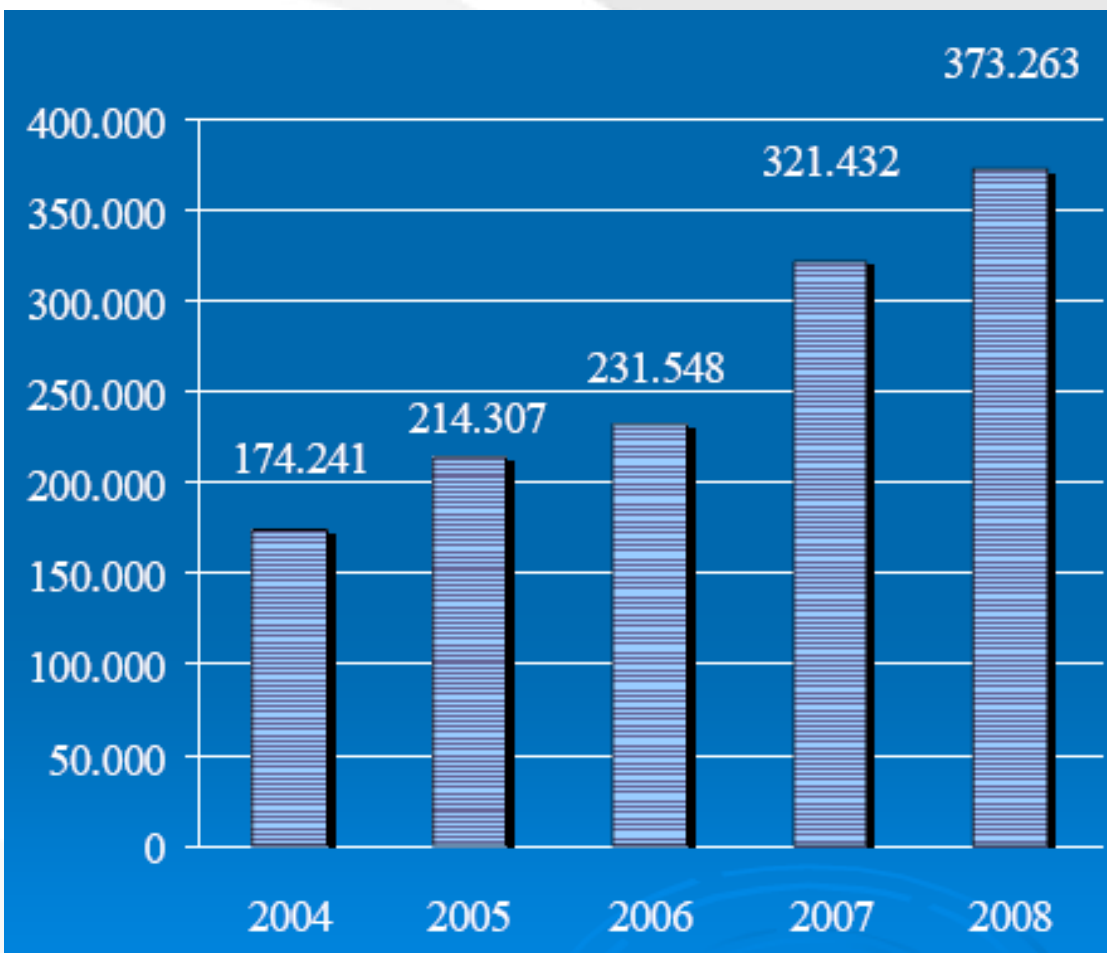

Перевозка контейнеров в Клайпедском порту