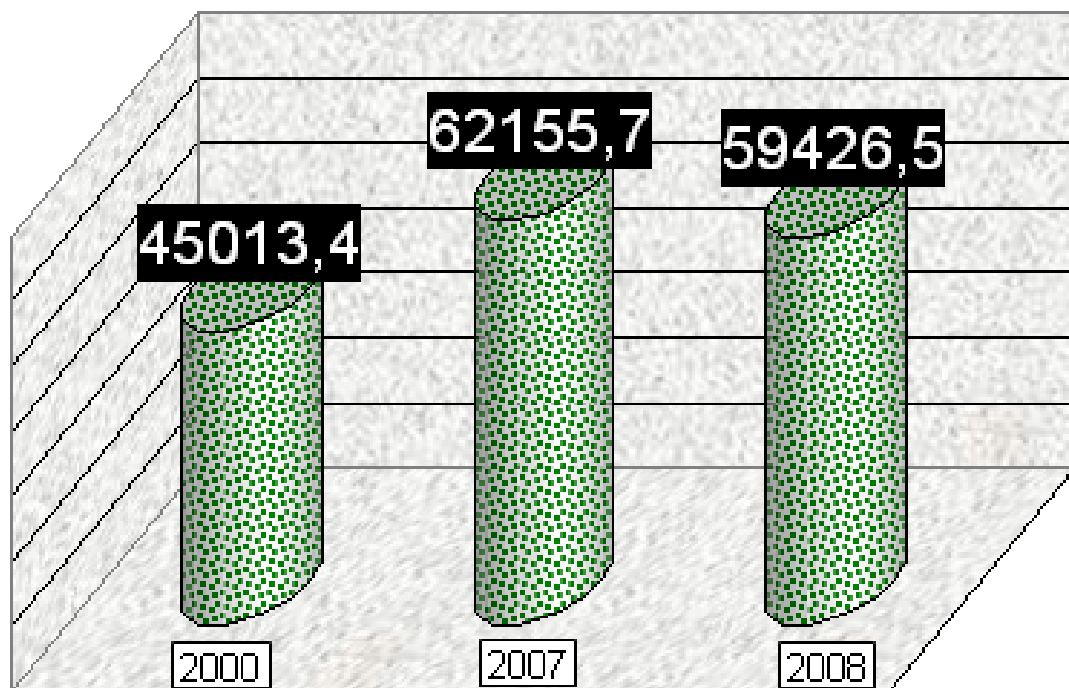

Польско–литовская граница: очереди грузовиков в 2003 г.(18 км)

Решения ЕС по вопросам пересечения границ

Литовско–польская граница (2008 г.)

Автоперевозки грузов в Литве (в тысячах тонн)

Железнодорожные перевозки: Литва и Швеция (в тысячах тонн)

Литва:

2000 – 30 710

2007 – 53 500

2008 – 54 970

Швеция:

2000 – 57 263

2007 – 67 809

2008 – 66 712