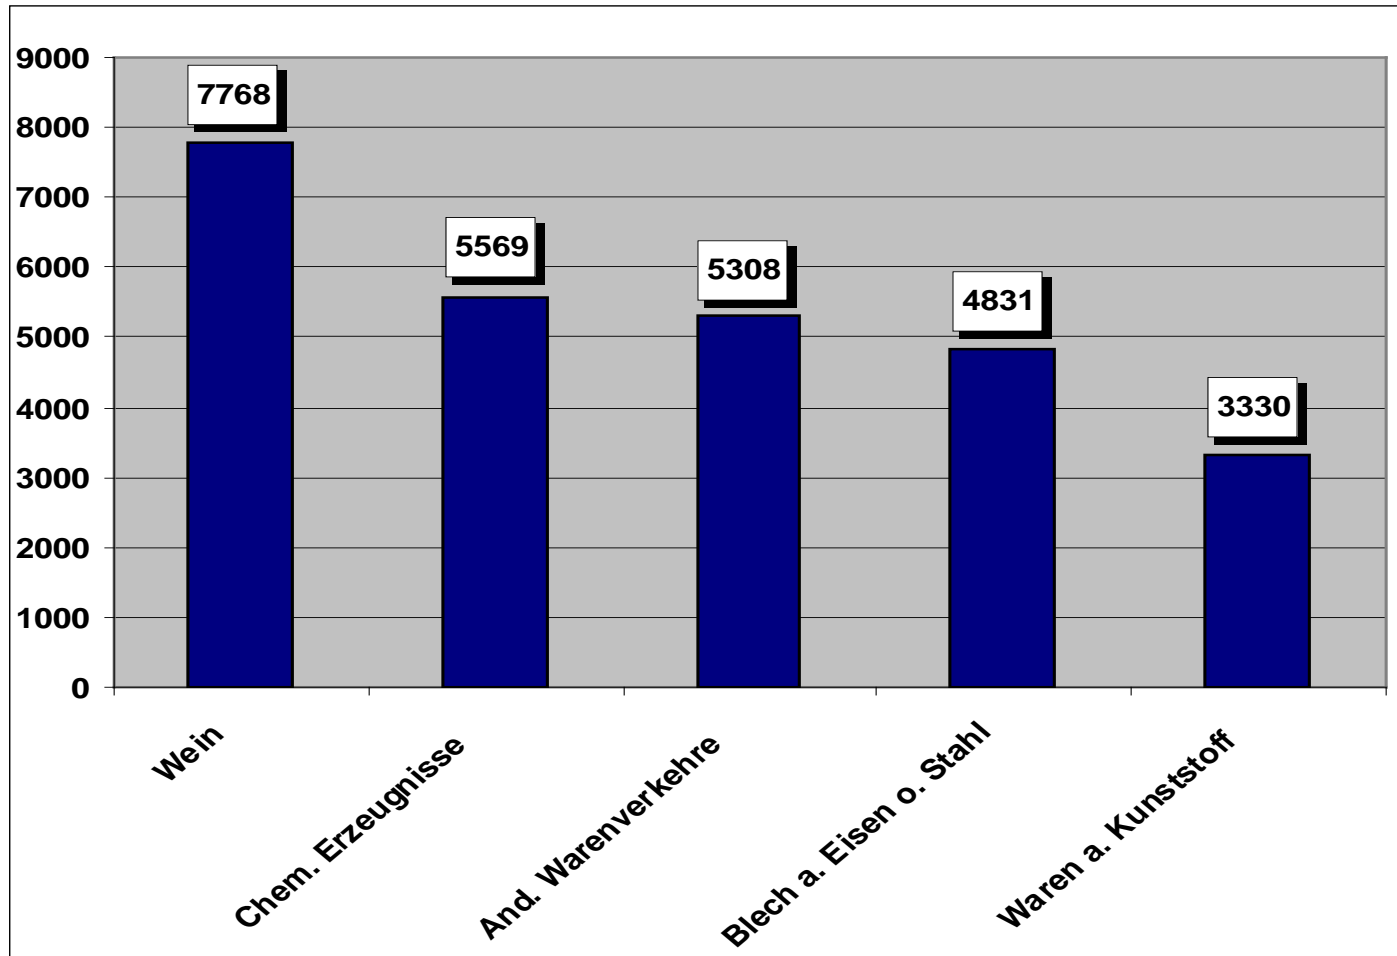

Die 10 wichtigsten Ausfuhrgüter nach Litauen 2009 in 1000 €

Quelle: Statistisches Landesamt Rheinland-Pfalz