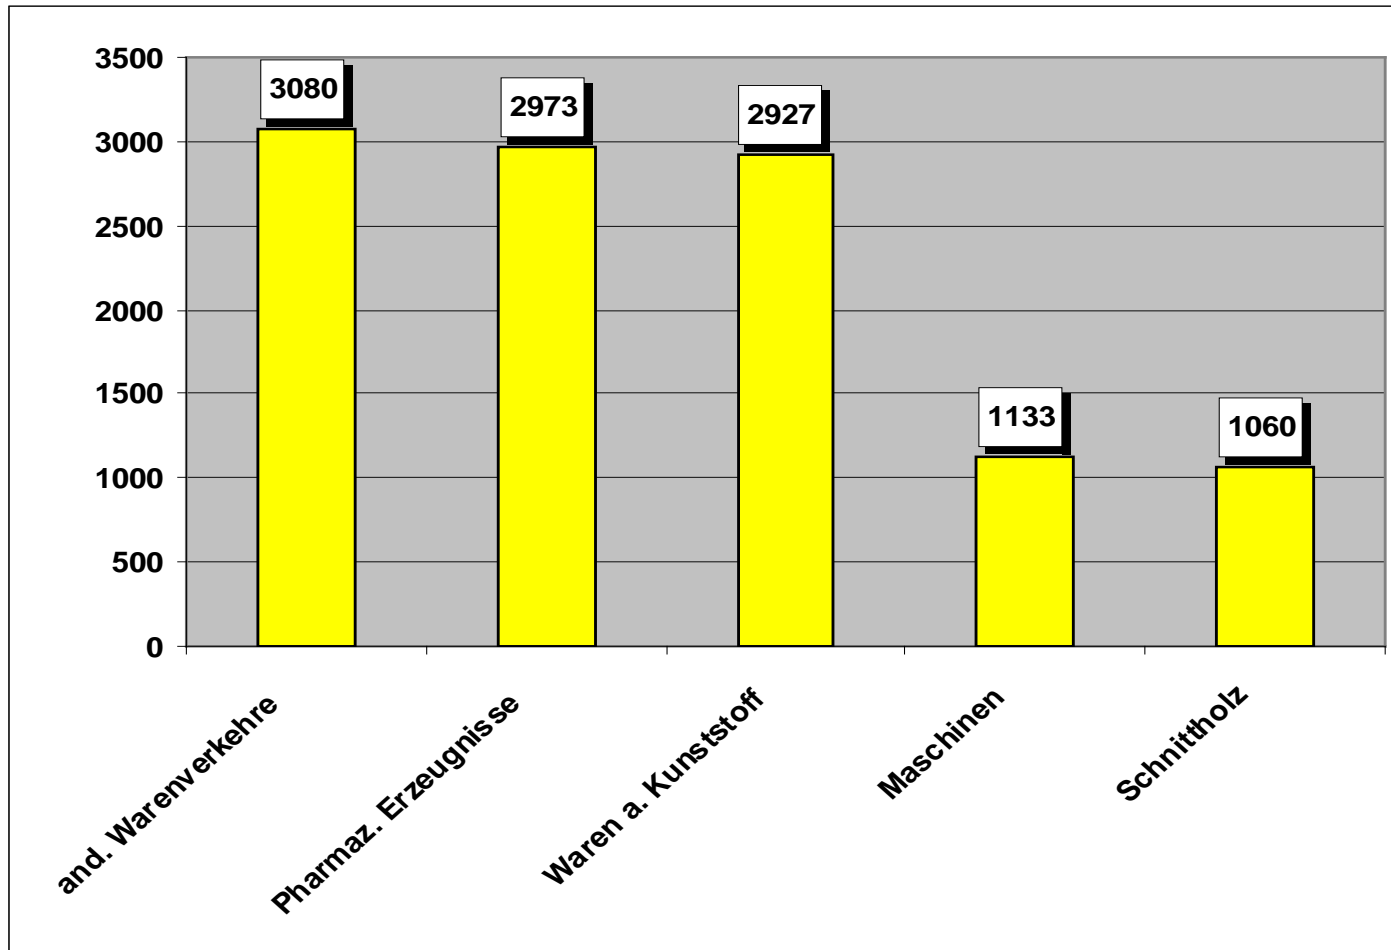

Die 10 wichtigsten Einfuhrgüter aus Litauen 2009 in 1000 €

Quelle: Statistisches Landesamt Rheinland-Pfalz