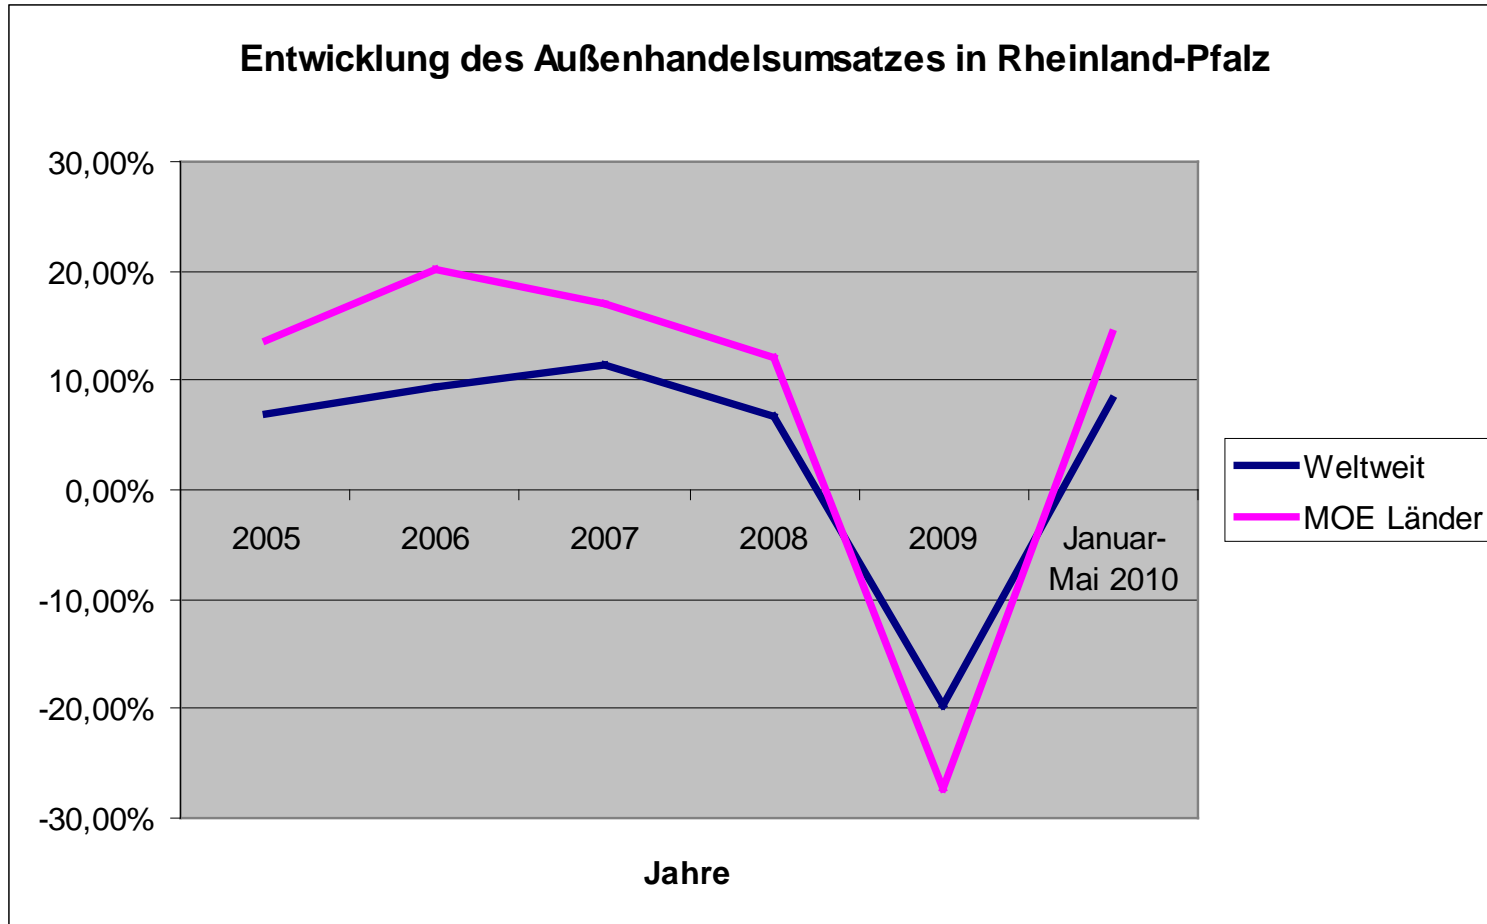

Außenhandel Rheinland-Pfalz

Quelle: Statistisches Landesamt Rheinland-Pfalz