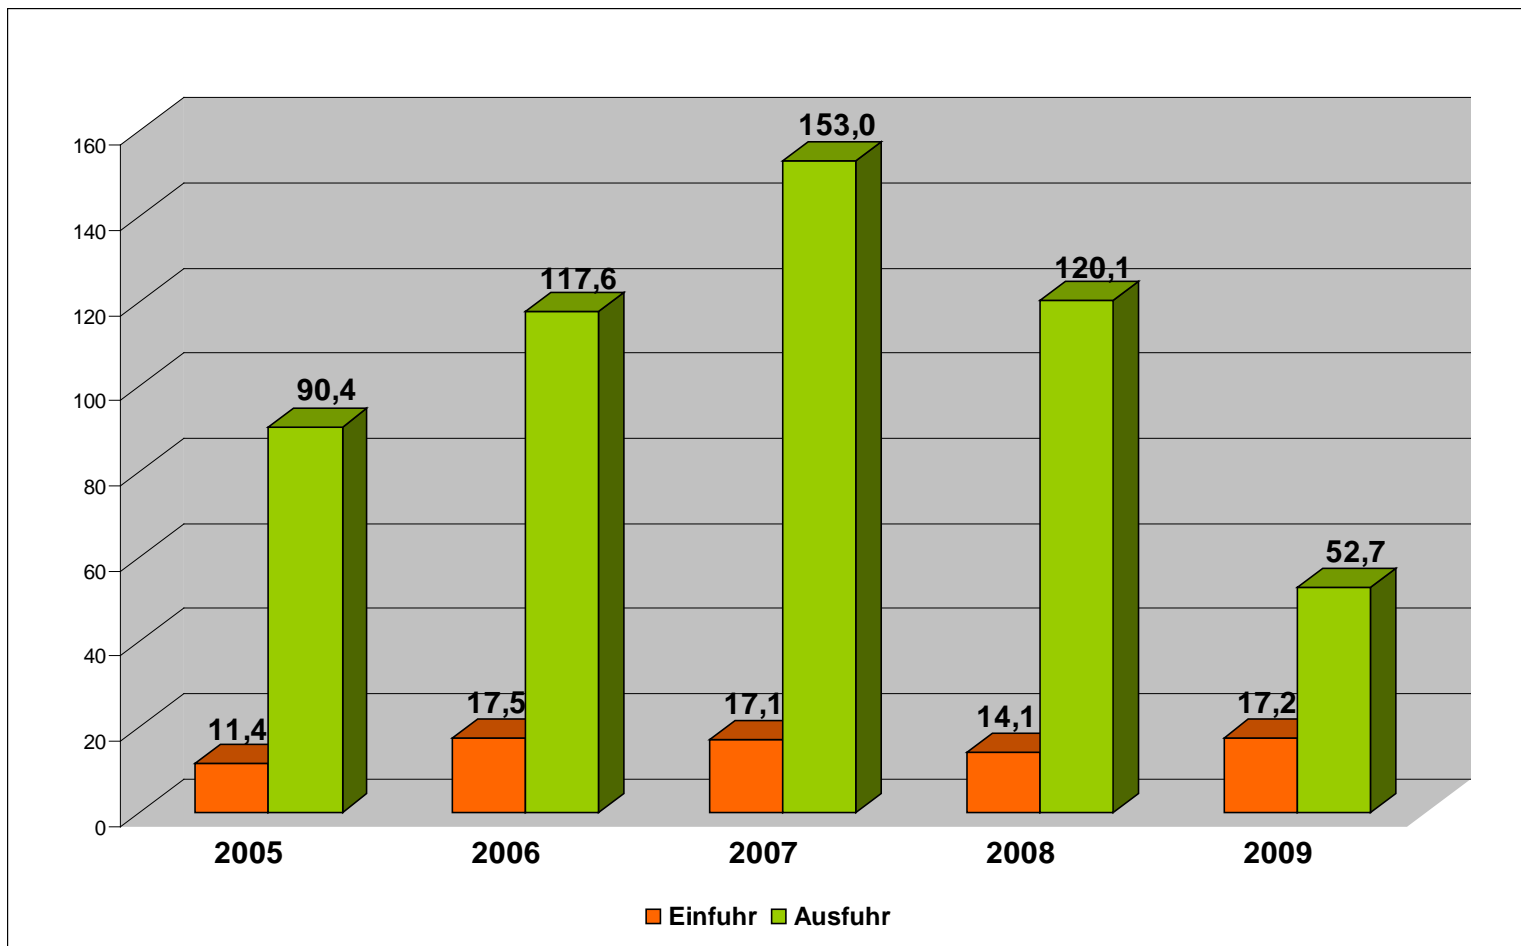

Außenhandel Rheinland-Pfalz mit Litauen in Mio € 2005-2009

Quelle: Statistisches Landesamt Rheinland-Pfalz