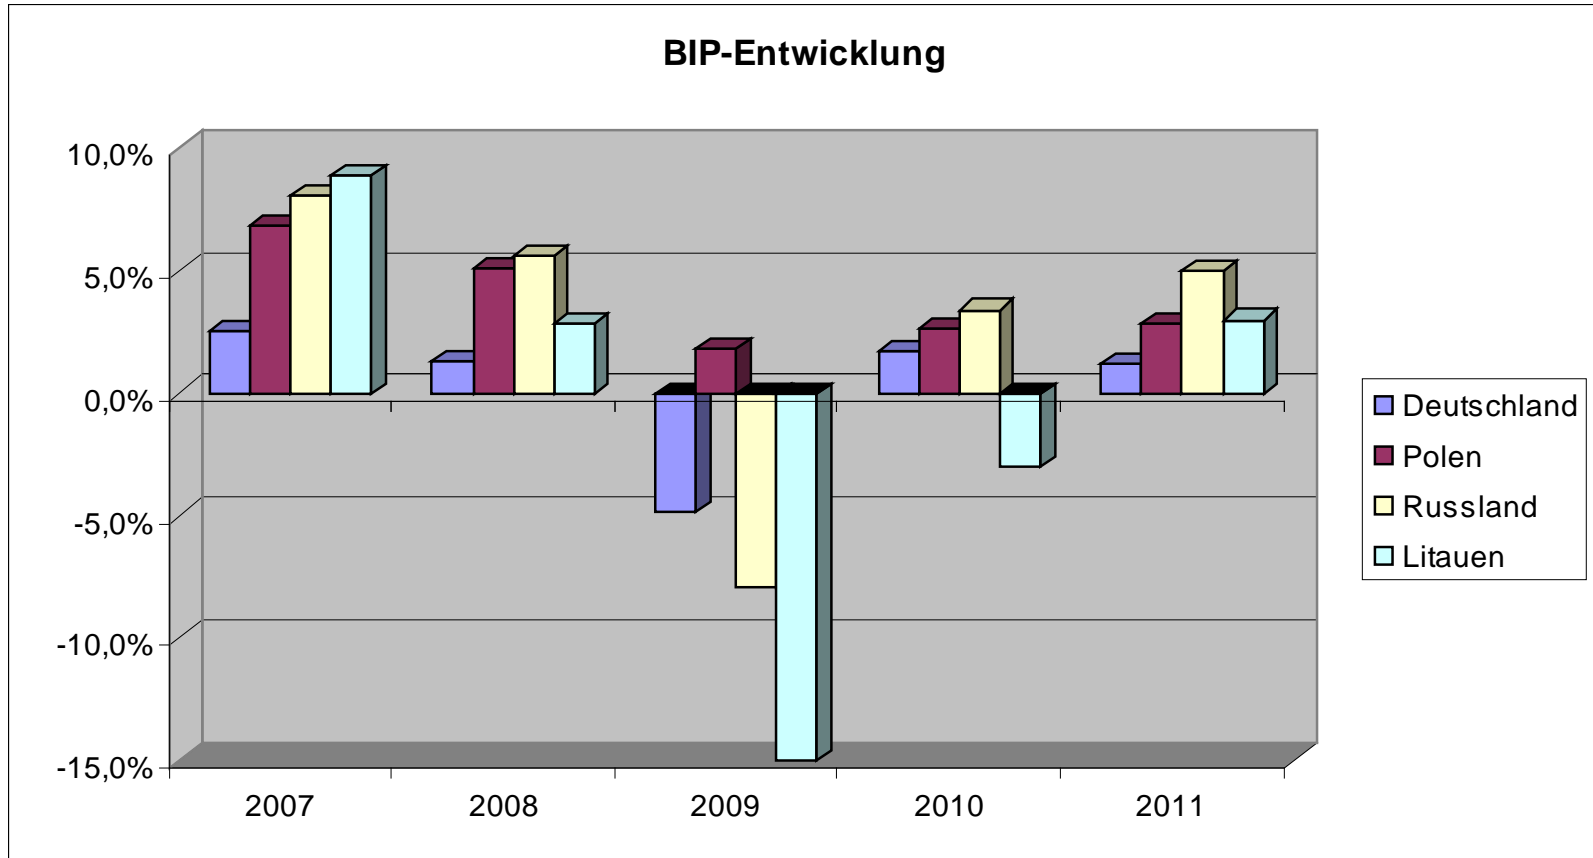

Wachstumsentwicklung ausgewählter MOE-Länder

Quelle: Statistisches Landesamt Rheinland-Pfalz