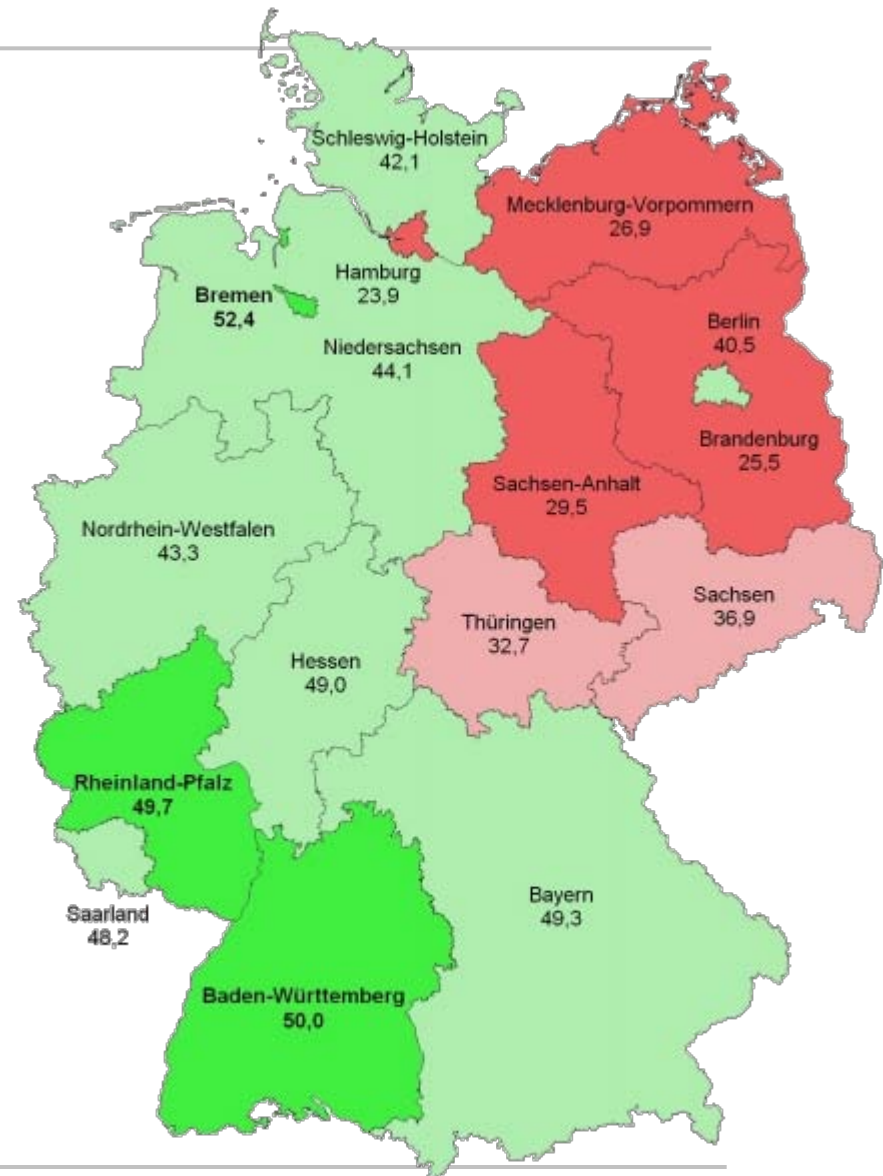

Mittel- und Ost-  
**EUROPAZENTRUM**  
Rheinland-Pfalz

**Your  
Gateway  
to Central and  
Eastern Europe**

- Einrichtung der Außenwirtschaftsförderung des Landes Rheinland-Pfalz
- Unterstützung rheinland-pfälzischer Unternehmen beim Markteintritt in MOE
- Erste Anlaufstelle für anfragende Unternehmen und staatliche Organisationen aus MOE
- Gesellschafter:
  - Land Rheinland-Pfalz
  - Investitions- und Strukturbank Rheinland-Pfalz (ISB)

# Export – Motor der Wirtschaft in RLP (Stand 2009)

- Dritthöchste Exportquote
- Fast jeder 2. Euro wird durch den Export erwirtschaftet
- Jeder 5. Arbeitsplatz wird durch den Export gesichert
- RLP = Mittelstandsland: 98% der rund 181.000 Unternehmen beschäftigen weniger als 50 Mitarbeiter
- Diese Unternehmen sichern ca. 700.000 Arbeitsplätze