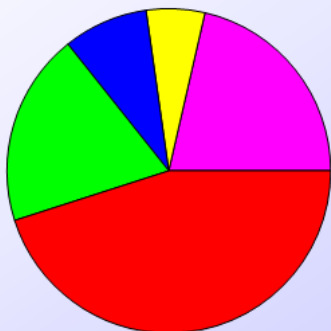

Lietuvos Importas iš JAV

2009 metai

PRODUKTAI	VERTĖ	PROCENTAS
TRANSPORTO ĮRANGA	$179.561.732	45,1%
MAISTO GAMINIAI	$76.618.618	19,2%
TECHNIKA NESKAITANT ELEKTRINĘ	$33.758.890	8,5%
ŽEMĖS ŪKIO PRODUKTAI	$23.286.533	5,8%
KITI	$85.312.613	21,4%
VISO	$398.538.386